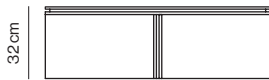

Mesitas auxiliares, de noche y de centro

Side, bedside, and coffee tables

Ø55 cm

SLOTR-55

Ø55x42 cm

0,196 m³ 19 Kg

Mármol 33 Kg
Marble 33 Kg

Tapa y estructura fresno

Ash top and structure

Tapa mármol blanco, negro o travertino / Estructura fresno

White, black or travertine marble top / Ash structure

Ø100 cm

SLOTR-00

Ø100x32 cm

0,518 m³ 37 kg

Mármol 76 Kg
Marble 76 Kg