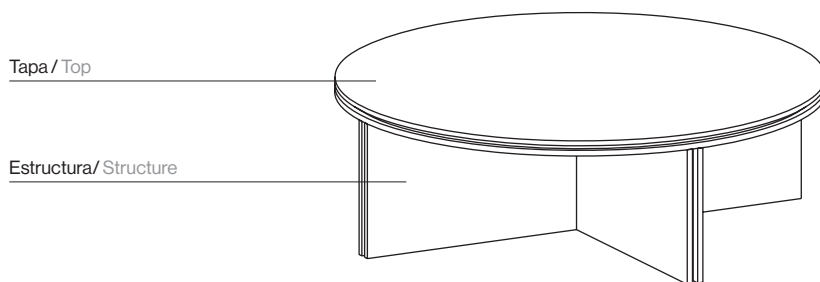

Slot Round | Acabados / Finishes

Colores aproximados
Approximate colours

Tapa | Top

*El mármol está disponible para la tapa superior. Esta se apoya sobre una bajotapa de fresno.

*Marble is available for the upper top, which is placed on an ash undertop.

Estructura | Structure