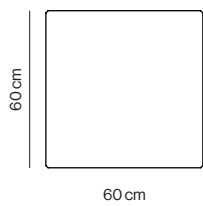

Mesas auxiliares

Side tables

TRAZO-44 40x40x50 cm

0,124 m³ 8 Kg

Termolacado negro microtexturado
Micro-textured black thermo-lacquered

Laca
Lacquer

TRAZO-66 60x60x40 cm

0,206 m³ 15 Kg