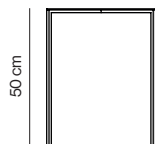

Mesas auxiliares

Side tables

TRAZO-44 40x40x50 cm

0,124 m³ 8 Kg

Termolacado negro microtexturado
Micro-textured black thermo-lacquered

Laca
Lacquer

TRAZO-66 60x60x40 cm

0,206 m³ 15 Kg