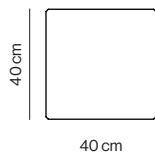

kendo

TRAZO

Side / coffee table

Designed by *PerezOchando*

Trazo

PerezOchando

Colección de mesas auxiliares realizadas en metal termolacado negro microtexturado o lacado.

Collection of occasional tables made in micro-textured black thermo-lacquered metal or lacquered.

Mesas auxiliares

Side tables

TRAZO-44 40x40x50 cm

0,124 m³ 8 Kg

Termolacado negro microtexturado
Micro-textured black thermo-lacquered

Laca
Lacquer

TRAZO-66 60x60x40 cm

0,206 m³ 15 Kg