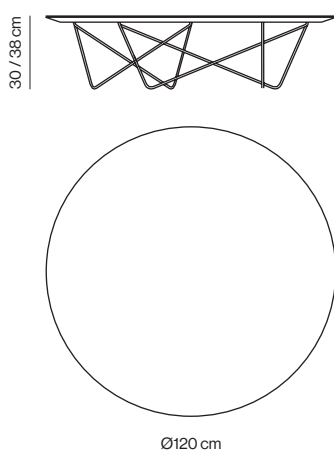

YOSH-23

Ø120x30 / 38 cm

0,603 m³ 56 Kg

Tapa laca / Patas termolacadas negro microtexturado
Lacquer top / Micro-textured black thermo-lacquered legs

Tapa nogal / Patas termolacadas negro microtexturado
Walnut top / Micro-textured black thermo-lacquered legs

Tapa roble o fresno / Patas termolacadas negro microtexturado
Oak or ash top / Micro-textured black thermo-lacquered legs

Opción patas lacadas*
Lacquer legs option*

Opción patas cromadas*
Chromed legs option*

Opción patas acabado latón*
Brass finish legs option*