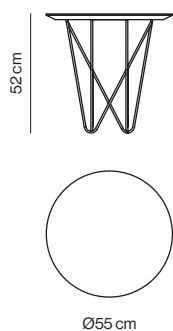

Mesas auxiliares

Side tables

YOSH-55

Ø55x52 cm

0,202 m³ 11 Kg

Tapa laca / Patas termolacadas negro microtexturado
Lacquer top / Micro-textured black thermo-lacquered legs

Tapa nogal / Patas termolacadas negro microtexturado
Walnut top / Micro-textured black thermo-lacquered legs