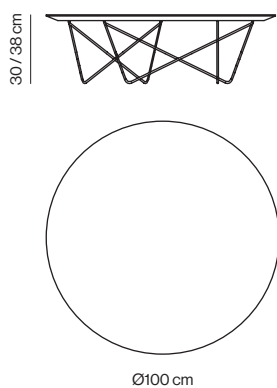

Mesas auxiliares

Side tables

YOSH-03

Ø100x30 / 38 cm

0,427 m³ 32 Kg

Tapa laca / Patas termolacadas negro microtexturado
Lacquer top / Micro-textured black thermo-lacquered legs

Tapa nogal / Patas termolacadas negro microtexturado
Walnut top / Micro-textured black thermo-lacquered legs