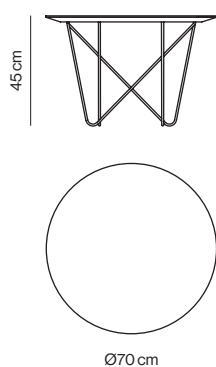

Mesas auxiliares

Side tables

YOSH-55

Ø55x52 cm

0,202 m³ 11 Kg

Tapa laca / Patas termolacadas negro microtexturado
Lacquer top / Micro-textured black thermo-lacquered legs

Tapa nogal / Patas termolacadas negro microtexturado
Walnut top / Micro-textured black thermo-lacquered legs

Opción patas lacadas*
Lacquer legs option*

Opción patas cromadas*
Chromed legs option*

Opción patas acabado latón*
Brass finish legs option*

Mesas de centro

Coffee tables

YOSH-74

Ø70x45 cm

0,308 m³ 21 Kg