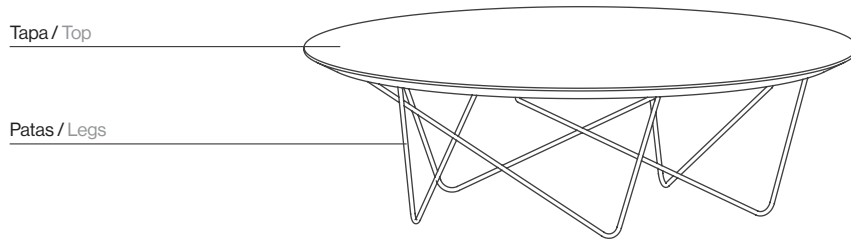

Tapa | Top

Laca piedra Stone lacquer RAL 7044	Laca arena Sand lacquer NCS S2005-Y20R	Laca visón Taupe lacquer NCS S4005-Y20R	Laca grafito Graphite lacquer RAL 7022	Laca pizarra Slate lacquer NCS S8500-N	Laca negro Black lacquer
Laca niebla Fog lacquer NCS S5005-B20G	Laca océano Ocean lacquer NCS S7010-B10G	Laca blanco White lacquer	Laca caldera Russet lacquer NCS S4050-Y70R	Laca abeto Fir lacquer NCS S7010-G10Y	Laca burdeos Burgundy lacquer RAL 8015
Roble natural Natural oak	Roble claro Light oak	Roble ceniza Ash oak	Roble tostado Toasted oak	Roble negro Black oak	Roble burdeos Burgundy oak
Fresno natural Natural ash	Fresno ceniza Grey ash	Fresno tostado Toasted ash	Fresno negro Black ash	Fresno burdeos Burgundy ash	Fresno verde Green ash
Fresno azul Blue ash	Nogal natural Natural walnut				

Opcionalmente se pueden solicitar otros colores de laca referenciados según la carta RAL o carta NCS.

Alternatively you can request other colours of lacquer referenced according to RAL or NCS chart.