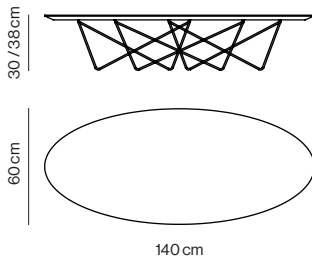

## Mesas de centro Coffee tables

YOSH-46 140x60x30 / 38 cm 0,360 m<sup>3</sup> 25 Kg

Tapa laca / Patas termolacadas negro microtexturado  
Lacquer top / Micro-textured black thermo-lacquered legs

Tapa roble / Patas termolacadas negro microtexturado  
Oak top / Micro-textured black thermo-lacquered legs