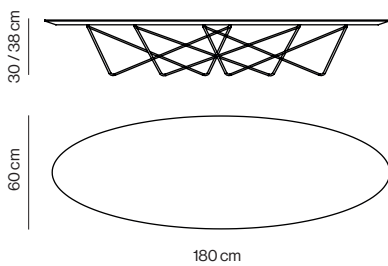

## Mesas de centro Coffee tables

YOSH-46 140x60x30 / 38 cm 0,360 m<sup>3</sup> 25 Kg

Tapa laca / Patas termolacadas negro microtexturado  
Lacquer top / Micro-textured black thermo-lacquered legs

Tapa roble / Patas termolacadas negro microtexturado  
Oak top / Micro-textured black thermo-lacquered legs

Opción patas lacadas\*  
Lacquered legs option\*

Opción patas cromadas\*  
Chromed legs option\*

Opción patas acabado latón\*  
Brass finished legs option\*

YOSH-86 180x60x30 / 38 cm 0,451 m<sup>3</sup> 32 Kg