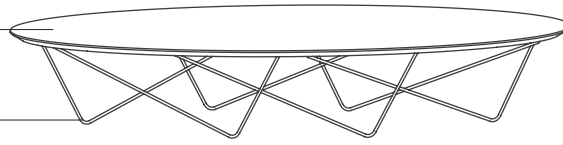

Yohsi Ellipse | Acabados / Finishes

Colores aproximados
Approximate colours

Tapa / Top

Estructura / Structure

Tapa | Top

Laca / Chapa
Lacquer / Veneer