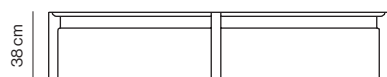

## Mesas de centro

Coffee tables

Ø70 cm

LOTTA-77R

Ø70x45cm

0,346 m<sup>3</sup> 27 Kg

Tapa mármol blanco o negro / Patas nogal  
White or black marble top / Walnut legs

Ø100 cm

LOTTA-00R

Ø100x38 cm

0,587 m<sup>3</sup> 50 Kg

Tapa mármol blanco o negro / Patas nogal  
White or black marble top / Walnut legs

Ø120 cm

LOTTA-22R

Ø120x38 cm

0,826 m<sup>3</sup> 71 Kg