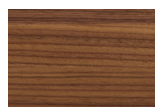

## Patas | Legs

Haya natural  
Natural beech

Haya ceniza  
Ash beech

Haya tostado  
Toasted beech

Haya negro  
Black beech

Nogal natural  
Natural walnut

Opcionalmente se pueden solicitar otros colores de laca referenciados según la carta RAL o carta NCS.