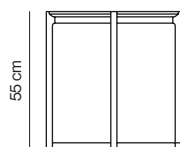

## Mesas auxiliares y de noche

Side and bedside tables

**LOTTA-45R**      **Ø45x50 cm**      0,172 m<sup>3</sup>   7 Kg      **Mármol 17 Kg**  
Marble 17 Kg

Tapa laca / Patas haya  
Lacquered top / Beech legs

**LOTTA-54R**      **Ø55x45 cm**      0,206 m<sup>3</sup>   7 Kg      **Mármol 22 Kg**  
Marble 22 Kg

Tapa nogal / Patas nogal  
Walnut top / Walnut legs

Tapa mármol blanco o negro / Patas nogal  
White or black marble top / Walnut legs

**LOTTA-55R**      **Ø55x55 cm**      0,241 m<sup>3</sup>   7 Kg      **Mármol 22 Kg**  
Marble 22 Kg

Tapa nogal / Patas nogal  
Walnut top / Walnut legs

Tapa mármol blanco o negro / Patas nogal  
White or black marble top / Walnut legs