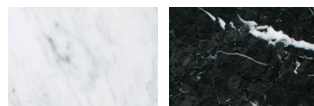

Laca negro  
Black lacquer

Laca niebla  
Fog lacquer  
NCS S5005-B20G

Laca océano  
Ocean lacquer  
NCS S7010-B10G

Laca blanco  
White lacquer

Laca caldera  
Russet lacquer  
NCS S4050-Y70R

Laca abeto  
Fir lacquer  
NCS S7010-G10Y

Laca burdeos  
Burgundy lacquer  
RAL 8015

Nogal natural  
Natural walnut

Mármol blanco  
White marble

Mármol negro  
Black marble