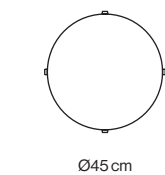

## Mesas auxiliares y de noche

Side and bedside tables

**LOTTA-45R**      **Ø45x50 cm**      0,172 m<sup>3</sup>   7 Kg      **Mármol 17 Kg**  
Marble 17 Kg

Tapa laca / Patas haya  
Lacquered top / Beech legs

**LOTTA-54R**      **Ø55x45 cm**      0,206 m<sup>3</sup>   7 Kg      **Mármol 22 Kg**  
Marble 22 Kg

Tapa nogal / Patas nogal  
Walnut top / Walnut legs

Tapa mármol blanco o negro / Patas nogal  
White or black marble top / Walnut legs

**LOTTA-55R**      **Ø55x55 cm**      0,241 m<sup>3</sup>   7 Kg      **Mármol 22 Kg**  
Marble 22 Kg

Tapa nogal / Patas nogal  
Walnut top / Walnut legs

Tapa mármol blanco o negro / Patas nogal  
White or black marble top / Walnut legs