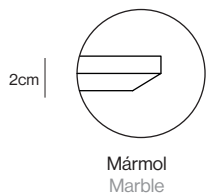

Mármol blanco
White marble

Mármol negro
Black marble