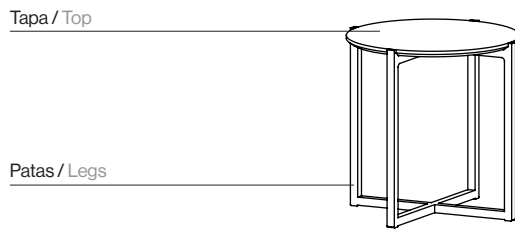

Lotta | Acabados / Finishes

Colores aproximados
Approximate colours

Mesas auxiliares
Side tables

Tapa | Top