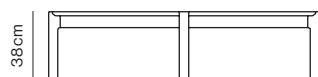

## Mesas de centro

Coffee tables

Ø70 cm

LOTTA-77R

Ø70x45cm

0,346 m<sup>3</sup> 27 Kg

Tapa mármol blanco o negro / Patas nogal  
White or black marble top / Walnut legs

Ø100 cm

LOTTA-00R

Ø100x38 cm

0,587 m<sup>3</sup> 50 Kg

Tapa mármol blanco o negro / Patas nogal  
White or black marble top / Walnut legs

Ø120 cm

LOTTA-22R

Ø120x38 cm

0,826 m<sup>3</sup> 71 Kg