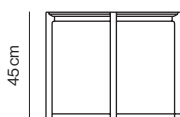

LOTTA-54R   **Ø55x45 cm**   0,206 m³   7 Kg   **Mármol 22 Kg**
Marble 22 Kg

Tapa nogal / Patas nogal
Walnut top / Walnut legs

Tapa mármol blanco o negro / Patas nogal
White or black marble top / Walnut legs