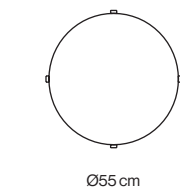

## Mesas auxiliares y de noche

Side and bedside tables

**LOTTA-45R**      **Ø45x50 cm**      0,172 m<sup>3</sup>   7 Kg      **Mármol 17 Kg**  
Marble 17 Kg

Tapa laca / Patas haya  
Lacquered top / Beech legs

**LOTTA-54R**      **Ø55x45 cm**      0,206 m<sup>3</sup>   7 Kg      **Mármol 22 Kg**  
Marble 22 Kg

Tapa nogal / Patas nogal  
Walnut top / Walnut legs

Tapa mármol blanco o negro / Patas nogal  
White or black marble top / Walnut legs

**LOTTA-55R**      **Ø55x55 cm**      0,241 m<sup>3</sup>   7 Kg      **Mármol 22 Kg**  
Marble 22 Kg

Tapa nogal / Patas nogal  
Walnut top / Walnut legs

Tapa mármol blanco o negro / Patas nogal  
White or black marble top / Walnut legs