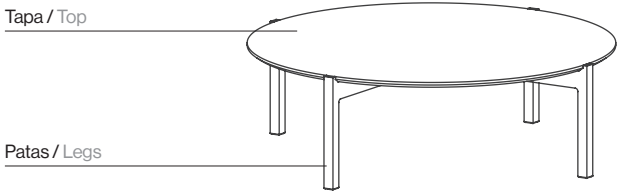

Lotta | Acabados / Finishes

Colores aproximados
Approximate colours

Mesas de centro
Coffee tables

Tapa | Top

Patatas | Legs