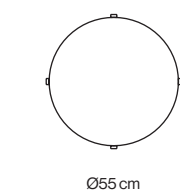

## Mesas auxiliares y de noche

Side and bedside tables

**LOTTA-45R**      **Ø45x50 cm**      0,172 m<sup>3</sup>   7 Kg      **Mármol 17 Kg**  
Marble 17 Kg

Tapa laca / Patas haya  
Lacquered top / Beech legs

**LOTTA-54R**      **Ø55x45 cm**      0,206 m<sup>3</sup>   7 Kg      **Mármol 22 Kg**  
Marble 22 Kg

Tapa nogal / Patas nogal  
Walnut top / Walnut legs

Tapa mármol blanco o negro / Patas nogal  
White or black marble top / Walnut legs

**LOTTA-55R**      **Ø55x55 cm**      0,241 m<sup>3</sup>   7 Kg      **Mármol 22 Kg**  
Marble 22 Kg

Tapa nogal / Patas nogal  
Walnut top / Walnut legs

Tapa mármol blanco o negro / Patas nogal  
White or black marble top / Walnut legs