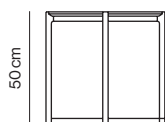

## Mesas auxiliares y de noche

Side and bedside tables

**LOTTA-45R**      **Ø45x50 cm**      0,172 m<sup>3</sup>   7 Kg      **Mármol 17 Kg**  
Marble 17 Kg

Tapa laca / Patas haya  
Lacquered top / Beech legs