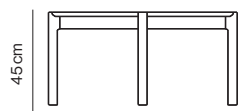

# Lotta

Antoni Arola

Colección de mesas de centro y auxiliares. Las mesas de centro están compuestas por una tapa circular de mármol blanco o negro y patas de madera maciza de nogal. Las mesas auxiliares están compuestas por una tapa circular de mármol blanco o negro, o MDF lacado o chapado en nogal y patas de madera maciza de nogal o haya.

## Mesas de centro

Coffee tables

Ø70 cm

LOTTA-77R

Ø70x45cm

0,346 m<sup>3</sup> 27 Kg

Tapa mármol blanco o negro / Patas nogal  
White or black marble top / Walnut legs

Ø100 cm