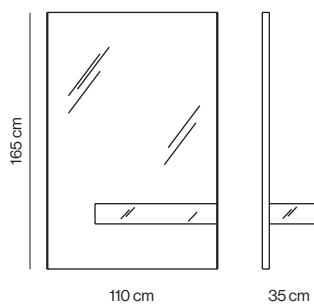

## Consolas Console tables

**GREY-638** 61x35x185 cm  0,187 m<sup>3</sup>  40 kg

Laca y espejo fumé gris o bronce  
Lacquer and smoked grey or bronze mirror

Opción luz cajón\*  
Drawer light option\*

**GREY-13** 110x35x165 cm  0,282 m<sup>3</sup>  59 kg