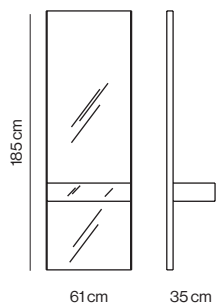

## Consolas Console tables

**GREY-638** 61x35x185 cm  0,187 m<sup>3</sup>  40 kg

Laca y espejo fumé gris o bronce  
Lacquer and smoked grey or bronze mirror

Opción luz cajón\*  
Drawer light option\*

**GREY-13** 110x35x165 cm  0,282 m<sup>3</sup>  59 kg