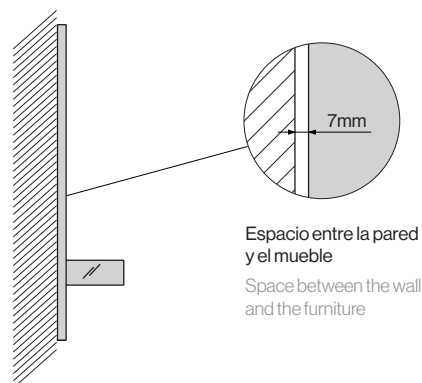

Vista de perfil
Profile view

Tener en cuenta para la opción con luz
Keep in mind for light option

Espejo | Mirror