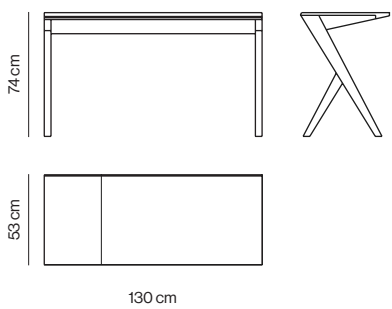

kendo

BECO

Desk

Designed by *Luis Arrivillaga*

Beco

Luis Arrivillaga

Escritorio o mesa auxiliar de trabajo en madera maciza y MDF en chapa de roble o nogal. La versión de 100 cm es siempre con tapa fija. La versión de 130 cm puede ser con tapa elevable o fija. La versión con tapa elevable permite guardar objetos en su interior a la vez que dispone de una bandeja deslizable.

Desk or workbench made in solid wood and veneered MDF in oak or walnut. The 100 cm version is always with fixed top. The 130 cm version can be with folding or fixed top. The option with folding top allows you to store objects inside and also has a sliding tray.

Escritorios Desks

BECO-05 F 100x53x74 cm Tapa fija / Fixed top 0,533 m³ 23 Kg

Roble
Oak

Nogal
Walnut

BECO-35 F 130x53x74 cm Tapa fija / Fixed top 0,690 m³ 30 Kg

Roble
Oak

Nogal
Walnut

BECO-35 E 130x53x74 cm Tapa elevable / Folding top 0,690 m³ 30 Kg