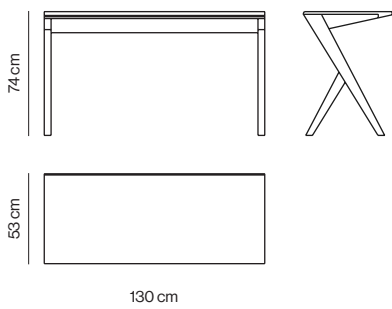

kendo

BECO

Desk

Designed by *Luis Arrivillaga*

Beco

Luis Arrivillaga

Escritorio o mesa auxiliar de trabajo en madera maciza y MDF en chapa de roble o nogal. La versión de 100 cm es siempre con tapa fija. La versión de 130 cm puede ser con tapa elevable o fija. La versión con tapa elevable permite guardar objetos en su interior a la vez que dispone de una bandeja deslizable.

Desk or workbench made in solid wood and veneered MDF in oak or walnut. The 100 cm version is always with fixed top. The 130 cm version can be with folding or fixed top. The option with folding top allows you to store objects inside and also has a sliding tray.

Escritorios Desks

BECO-05 F 100x53x74 cm Tapa fija / Fixed top 0,533 m³ 23 Kg

Roble
Oak

Nogal
Walnut

BECO-35 F 130x53x74 cm Tapa fija / Fixed top 0,690 m³ 30 Kg

Roble
Oak

Nogal
Walnut

BECO-35 E 130x53x74 cm Tapa elevable / Folding top 0,690 m³ 30 Kg