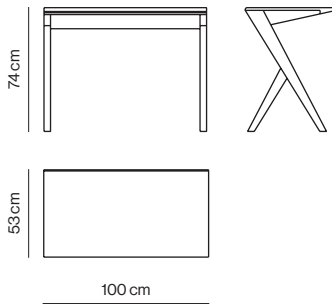

kendo

BECO

Desk

Designed by *Luis Arrivillaga*

Beco

Luis Arrivillaga

Escritorio o mesa auxiliar de trabajo en madera maciza y MDF en chapa de roble o nogal. La versión de 100 cm es siempre con tapa fija. La versión de 130 cm puede ser con tapa elevable o fija. La versión con tapa elevable permite guardar objetos en su interior a la vez que dispone de una bandeja deslizable.

Desk or workbench made in solid wood and veneered MDF in oak or walnut. The 100 cm version is always with fixed top. The 130 cm version can be with folding or fixed top. The option with folding top allows you to store objects inside and also has a sliding tray.

Escritorios Desks

BECO-05 F 100x53x74 cm Tapa fija / Fixed top 0,533 m³ 23 Kg

Roble
Oak

Nogal
Walnut

BECO-35 F 130x53x74 cm Tapa fija / Fixed top 0,690 m³ 30 Kg

Roble
Oak

Nogal
Walnut

BECO-35 E 130x53x74 cm Tapa elevable / Folding top 0,690 m³ 30 Kg